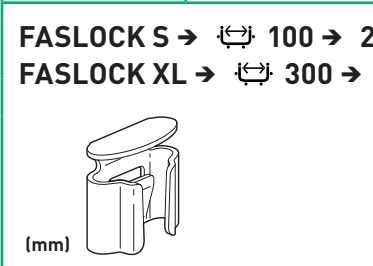

CEFAS \updownarrow CF30 - CF54 - CF80 - CF105 - CF150 \leftrightarrow 100 \rightarrow 600 mm

CEFAS		GS	ZnL	304L	316L
CEFAS	50	558 410	558 417	-	558 414

FASLOCK AUTO \updownarrow CF30 - CF54 - CF105 \leftrightarrow 100 \rightarrow 600 mm

FASLOCK S \rightarrow \leftrightarrow 100 \rightarrow 200 mm FASLOCK XL \rightarrow \leftrightarrow 300 \rightarrow 600 mm		GS	ZnL	ZnNi	304L	316L
FASLOCK S	25	558 340	558 347	558 346	-	558 344
FASLOCK XL	25	558 320	558 327	558 326	-	558 324